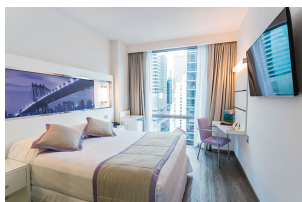

Destacados

A 26 km del Aeropuerto Internacional John F. Kennedy (JFK)
A 16 km del Aeropuerto Internacional LaGuardia (LGA)
A 25 km del Aeropuerto Internacional Newark Liberty (EWR)
WiFi en todo el hotel (incluido en el facility fee)
Todas las áreas públicas son accesibles para silla de ruedas con rampas o ascensores
Habitaciones adaptadas para personas con movilidad reducida: 27

Ubicación / Información general

Situado en Manhattan en la conocida "Restaurant Row", rodeado de los más famosos teatros de Broadway
A dos pasos de Times Square, el ícono mundial y símbolo de la ciudad de Nueva York que se caracteriza por su animación y por los luminosos de publicidad
A 26 km del Aeropuerto Internacional John F. Kennedy (JFK)
A 16 km del Aeropuerto Internacional LaGuardia (LGA)
A 25 km del Aeropuerto Internacional Newark Liberty (EWR)
Edificio de 29 plantas
Tarjetas de crédito aceptadas: Mastercard, Amex, Visa y Diners

Nuestro facility fee incluye wifi, agua de bienvenida en la habitación, acceso gimnasio, uso de los ordenadores con acceso a Internet e impresora y de la consigna de maletas (los días de llegada y salida hasta las 21.00h).

El hotel ofrece

WiFi en todo el hotel (incluido en el facility fee)
Ordenadores con acceso a Internet e impresora (incluido en el facility fee)

Servicio de Conserje
Consigna de maletas los días de llegada y salida (incluido en el facility fee)
Recepción de paquetes (de pago), depósito de paquetes hasta 3 días

Restaurante "The Theater Buffet"
Bar "Fashion"
"Capital" Grab & Go