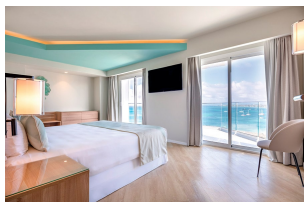

Hotel Riu Palace Antillas

Aruba - Aruba-Palm Beach

J.E. Irausquin Boulevard 77
Palm Beach
Tel. +297 290 4100
E-Mail: palace.antillas@riu.com

Todo Incluido 24h

Destacados

NUEVO ELITE Club by RIU:

Habitaciones de ubicación privilegiada con aromaterapia
Regalo de bienvenida, zona de check-in independiente y pulsera Elite Club
Check-out hasta las 13.00h. Check-in temprano, según disponibilidad
Dispensador de licores en habitaciones con surtido mejorado (bebidas Premium)
Minibar con surtido ampliado (snacks); botella de vino espumoso de bienvenida
"Elite Club Lounge" con bebidas exclusivas Premium
Piscina exclusiva de 120 m² con terraza-solárium y bebidas exclusivas Premium
"Elite Club Restaurant"

Suites Junior con:

1 cama king de 200 x 200 cm o 2 camas de 125 x 200 cm
Zona de estar con sofá (algunas con sofá cama)
Posibilidad de reservar con vista al mar lateral

Suites Junior Ocean View con:

1 cama king de 200 x 200 cm o 2 camas de 125 x 200 cm
Zona de estar con sofá
Vistas al mar

Suites Junior Elite Club by RIU con:

2 camas de 125 x 200 cm
Zona de estar con sofá-cama
2 balcones
Vista al mar frontal

Suites Elite Club by RIU con:

Más grandes que las anteriores
Baño con bañera y ducha
Dormitorio con 1 cama king de 200 x 200 cm
Salón independiente con sofá-cama
2 balcones
Vista al mar frontal