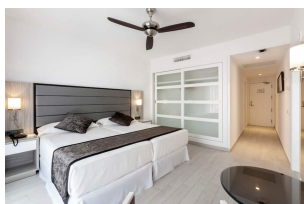

Destacados

Restaurante principal y restaurantes temáticos
Piscina infinity, 2 piscinas, piscina infantil
Centro de wellness
Gimnasio y baño de vapor, gratuitos
Fiestas temáticas "Riu Party", en el Riu Buenavista

Ubicación / Información general

Situado en Costa Adeje
9 plantas
A pie de playa
Jardín de 21.000 m²
A 1,5 km de la zona comercial
A 22 km del aeropuerto
A 150 m parada de autobús
Tarjetas de crédito aceptadas: Mastercard, Amex, Visa y Diners

El hotel ofrece

Restaurante principal con terraza
Restaurante fusión "Krystal"
Restaurante piscina / restaurante español
Lobby-bar
Bar salón con terraza
Bar piscina
Bar piscina "Sunshine"
2 piscinas de 228/332 m², climatizadas en invierno
Piscina infinity de 140 m², sólo para adultos, climatizada en invierno