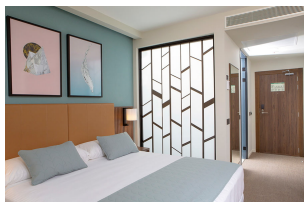

Destacados

Edén Gastrobar y Sky bar en la planta 26

Rooftop bar, en la planta 27

Piscina exterior en la planta 21, abierta en verano

Salas de conferencias y reuniones con capacidad para hasta 1.500 personas. En total 3.000 m²

Habitaciones adaptadas para personas con movilidad reducida disponibles

Ubicación / Información general

En el Centro de Madrid, en el Edificio España

A 20 km del Aeropuerto de Madrid-Barajas Adolfo Suárez (MAD)

Edificio de 27 plantas

A 20 m de la estación de metro (Plaza de España)

Parking subterráneo, de pago (plazas limitadas)

Tarjetas de crédito aceptadas: Mastercard, Visa, Diners y Amex

El hotel ofrece

WiFi gratuito en todo el hotel

Acceso a Internet, gratuito

Servicio de Conserje

Servicio de habitaciones (de 7.00 a 10.00 horas y de 12.00 a 00.00 horas, de pago)

Restaurante para desayuno

Lobby bar

Gastrobar "El Edén" en la planta 26