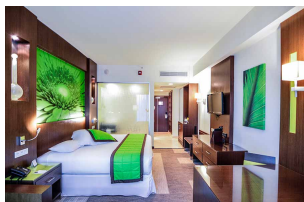

Destacados

Obtención de la certificación GOLD Award del Travelife Sustainability System

Restaurantes y bares

Servicios de habitaciones las 24 horas y Take Away 24 horas

Piscina exterior

Gimnasio, ubicado en la planta 6

Habitaciones adaptadas para personas con movilidad reducida disponibles

Ubicación / Información general

Situado en el corazón del distrito bancario y de negocios de Ciudad de Panamá

Cerca de Centros Comerciales y zonas de ocio

A 250 m del lujoso "Soho City Center"

Edificio de 34 plantas

A 21 km del aeropuerto internacional Tocumen (PTY)

Tarjetas de crédito aceptadas: Mastercard, Amex y Visa

Parking con aparcacoches, de pago

El hotel ofrece

Servicio de habitaciones las 24 horas

Servicio de Conserje, de lunes a sábado

Restaurante "Arts"

Restaurante "Tastes"

Lobby Bar & Sushi Lounge "Studio 50"